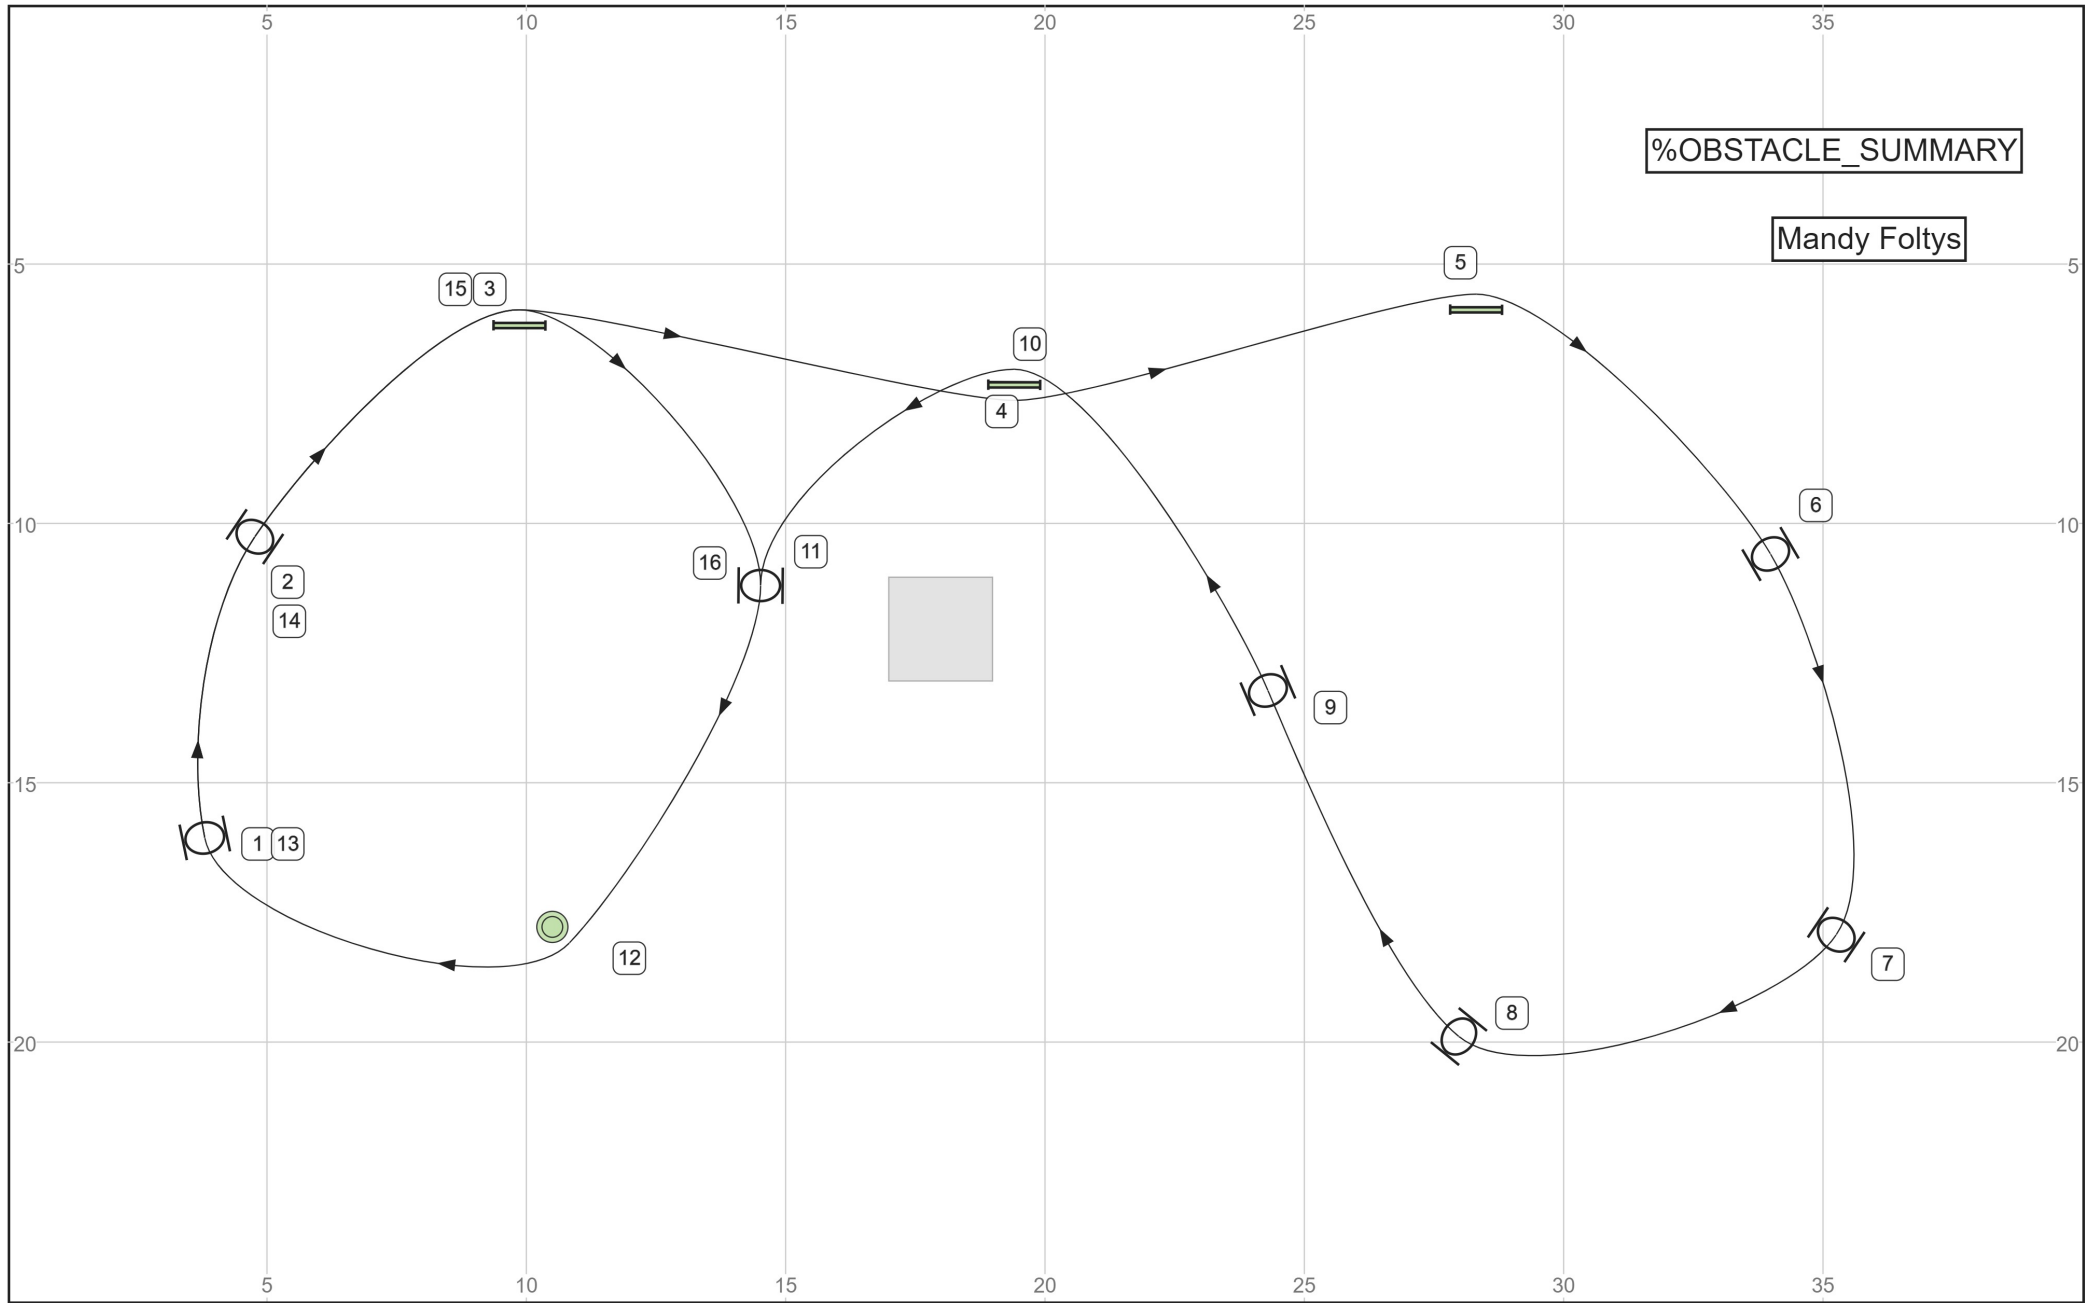

HSV Saale Dogs H2 - L1 22.04.2023 Aushang

Pfadlänge (m):114.1