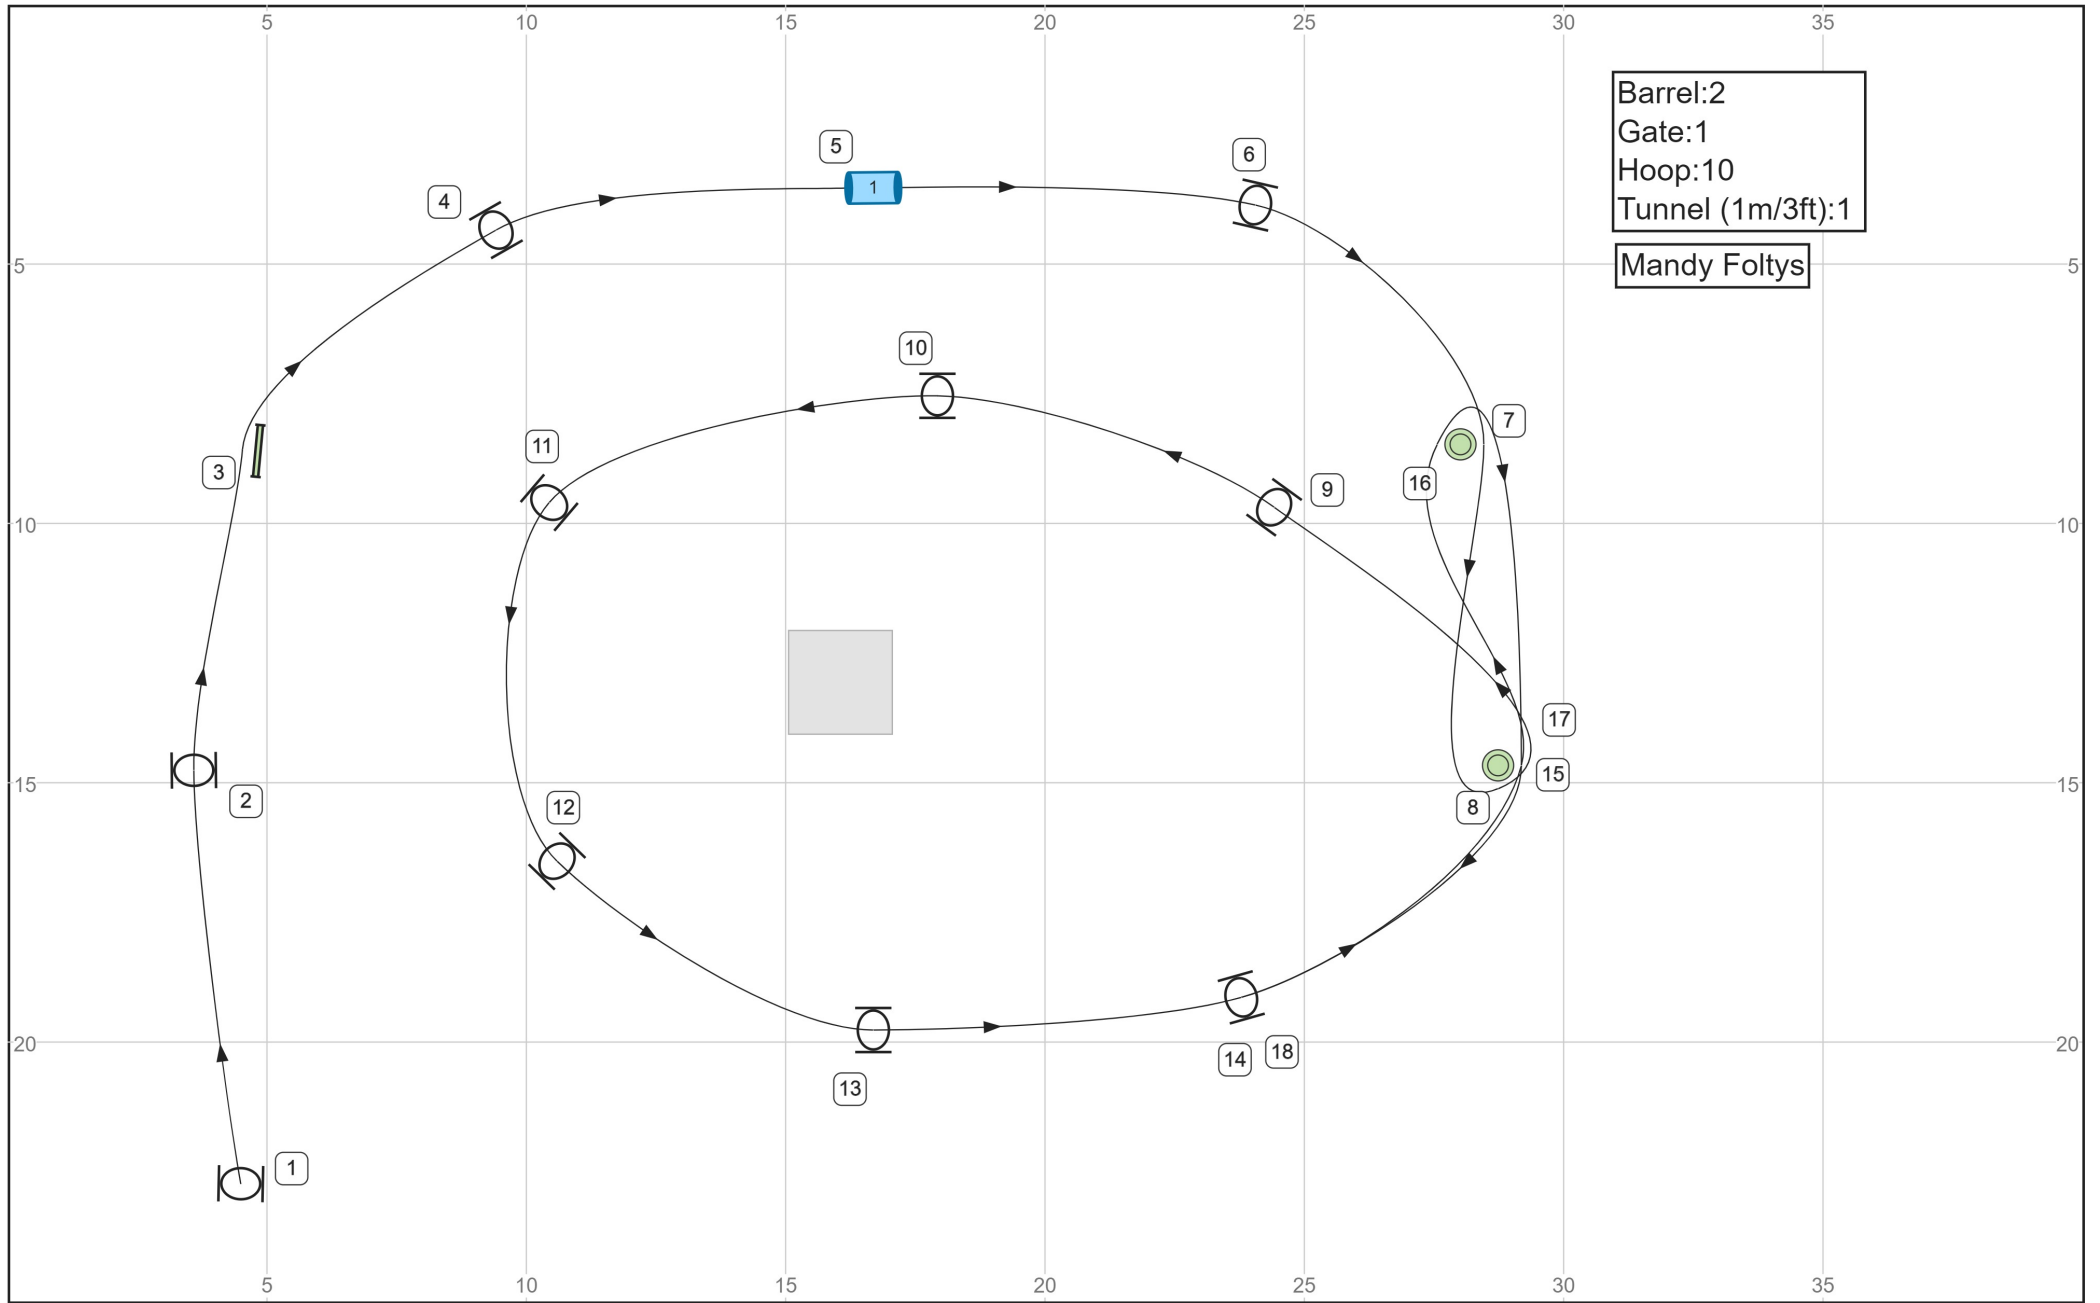

HSV Saale Dogs H2 - L1 23.04.2023 Aushang

Pfadlänge (m):123.6